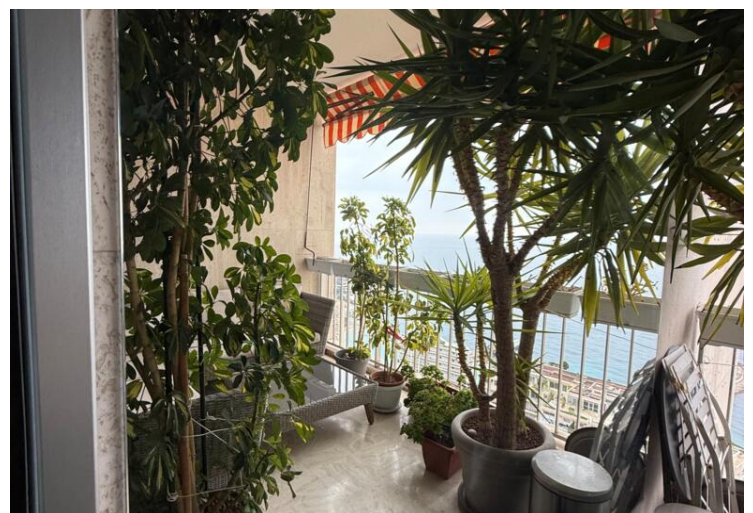

Beau 2 pièces Château Périgord II

Location Monaco

Exclusivité

5 640 € / mois

+ Charges : 425 €

Etage élevé, résidence de standing, climatisation partielle

Type	Location	Superficie totale	80 m ²
Type de produit	Appartement	Superficie habitable	65 m ²
Nombre de pièces	2	Superficie terrasse	15 m ²
Immeuble	Château Périgord II	Chambres	1
Quartier	La Rousse - Saint Roman	Etat	Bon état
Etage	26	Usage mixte	Oui
Vue	Mer, imprenable	Date de libération	01/06/2025

Dans un des quartiers les plus prisés de la Principauté, le Château Périgord II, immeuble de grande hauteur avec conciergerie et service de sécurité 24/24, abrite en étage élevé ce magnifique 2 pièces traversant déployant une surface approximative de 80 m².

Depuis le 26^{ème} étage, admirez la vue imprenable sur la principauté et profitez de la terrasse .

Un parking (en supplément) est possible

Beau 2 pièces Château Périgord II

Beau 2 pièces Château Périgord II