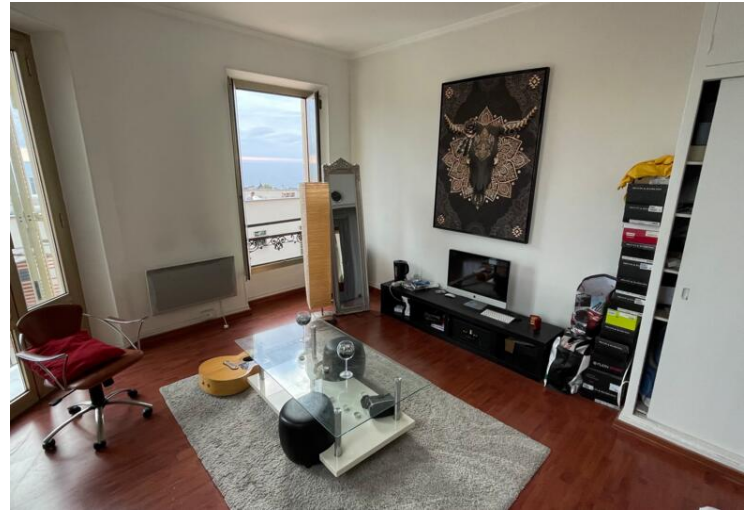

2 pièces Villa Belvédère