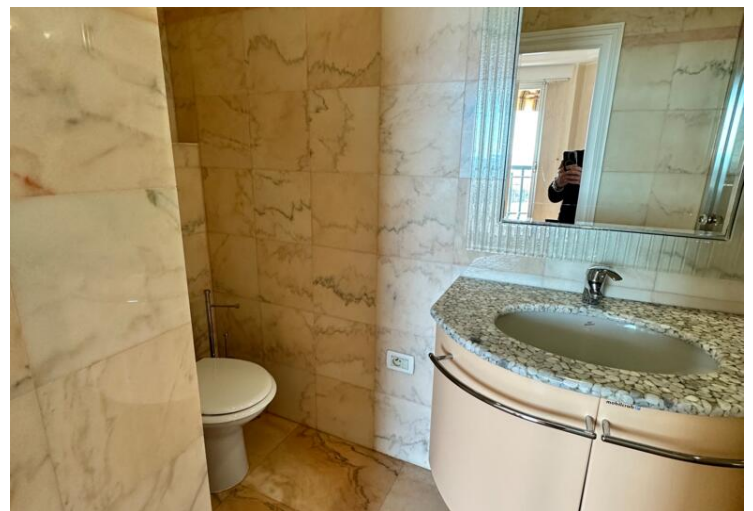

Proche Carré d'Or, Appartement avec vue exceptionnelle