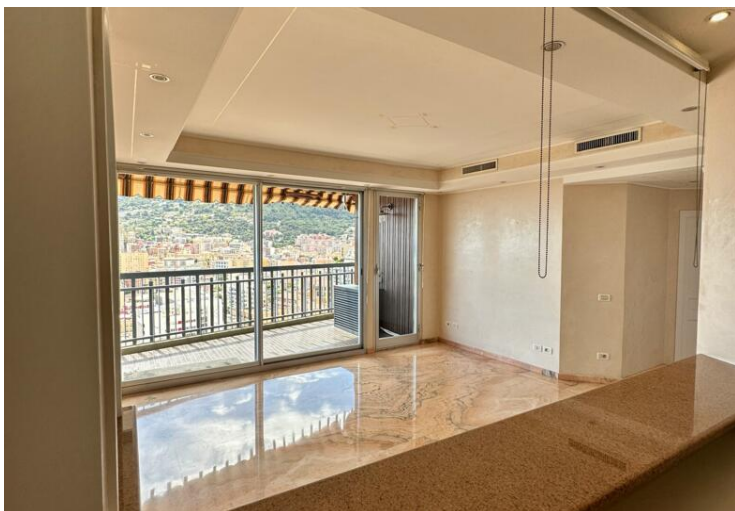

Proche Carré d'Or, Appartement avec vue exceptionnelle