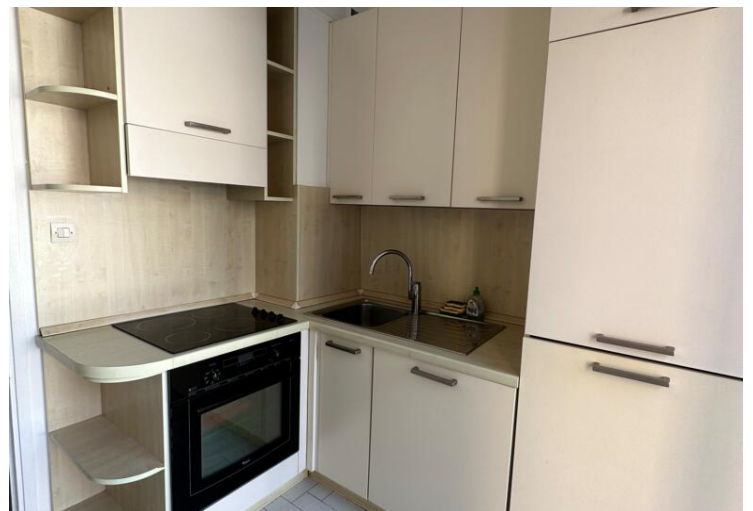

Studio Usage mixte

Location Monaco

Exclusivité

2 500 € / mois

+ Charges : 110 €

Produit intéressant

Type	Location	Superficie totale	38 m ²
Type de produit	Appartement	Superficie habitable	32 m ²
Nombre de pièces	1	Superficie terrasse	6 m ²
Immeuble	Cormoran	Usage mixte	Oui
Quartier	Port	Vue	Vue agréable
Etage	6°	Date de libération	01/04/2023

Entrée, séjour avec placard, cuisine équipée, salle de bains. L'ensemble des pièces donnant sur balcon et disposant des larges baies vitrées.

Usage mixte

Studio Usage mixte

Studio Usage mixte