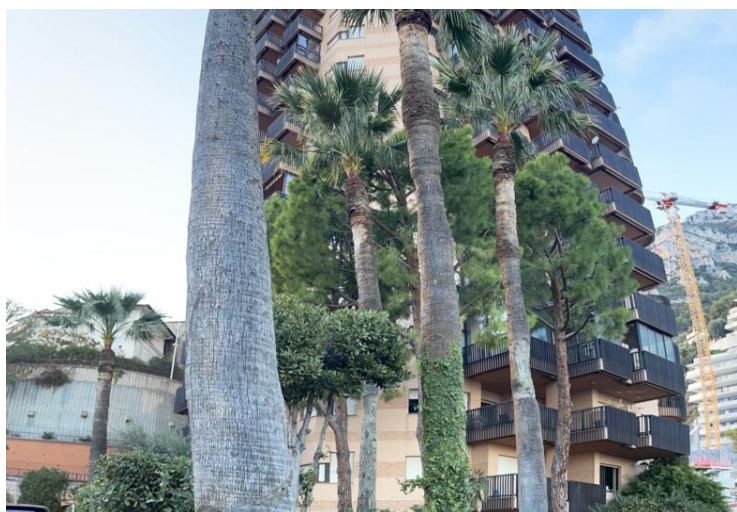

GRAND STUDIO Parc Saint Roman La Tour

Location Monaco

Exclusivité

2 900 € / mois

+ Charges : 300 €

Etage élevé, coin nuit séparé

Type	Location	Superficie totale	46 m ²
Type de produit	Appartement	Superficie habitable	42 m ²
Nombre de pièces	1	Superficie terrasse	4 m ²
Immeuble	Parc Saint Roman	Chambres	1
Quartier	La Rousse - Saint Roman	Parkings	1
Etage	24	Caves	1
Etat	Bon état	Usage mixte	Oui
Vue	Tennis, mer et Cap Martin	Exposition	Est
Date de libération	A partir du 1er février		

Dans une résidence de standing avec piscine, sauna, bar, salle de sport. Concierge
Entrée, penderie murale, séjour, coin nuit séparé, cuisine équipée séparée, salle de bains avec WC. Loggia.
Etage élevé offrant une vue imprenable sur Tennis (Monte-Carlo Tennis Country Club), Cap Martin et mer
Cave et parking