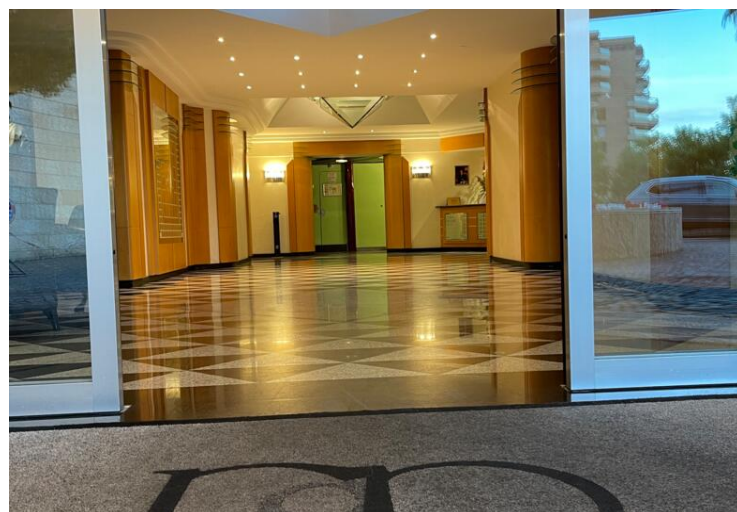

GRAND STUDIO Parc Saint Roman La Tour

Location Monaco

Exclusivité

2 900 € / mois

+ Charges : 300 €

Etage élevé, coin nuit séparé

Type	Location	Superficie totale	46 m ²
Type de produit	Appartement	Superficie habitable	42 m ²
Nombre de pièces	1	Superficie terrasse	4 m ²
Immeuble	Parc Saint Roman	Chambres	1
Quartier	La Rousse - Saint Roman	Parkings	1
Etage	24	Caves	1
Etat	Bon état	Usage mixte	Oui
Vue	Tennis, mer et Cap Martin	Exposition	Est
Date de libération	A partir du 1er février		

Dans une résidence de standing avec piscine, sauna, bar, salle de sport. Concierge
Entrée, penderie murale, séjour, coin nuit séparé, cuisine équipée séparée, salle de bains avec WC. Loggia.
Etage élevé offrant une vue imprenable sur Tennis (Monte-Carlo Tennis Country Club), Cap Martin et mer
Cave et parking