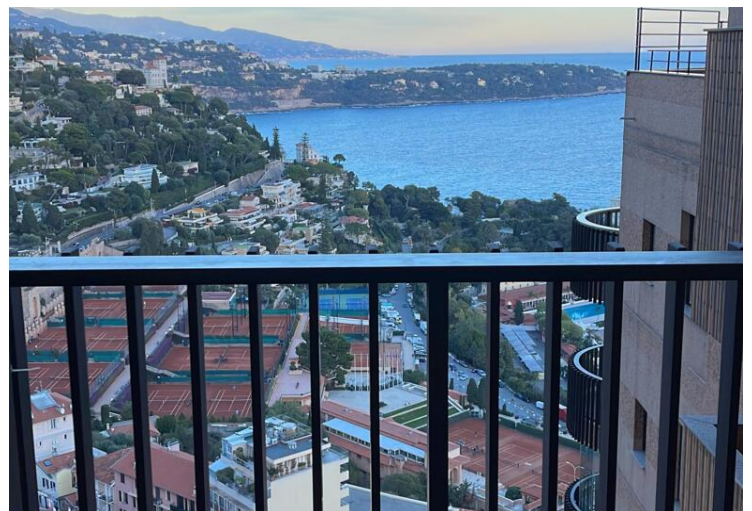

STUDIO / 2 pièces Parc Saint Roman La Tour